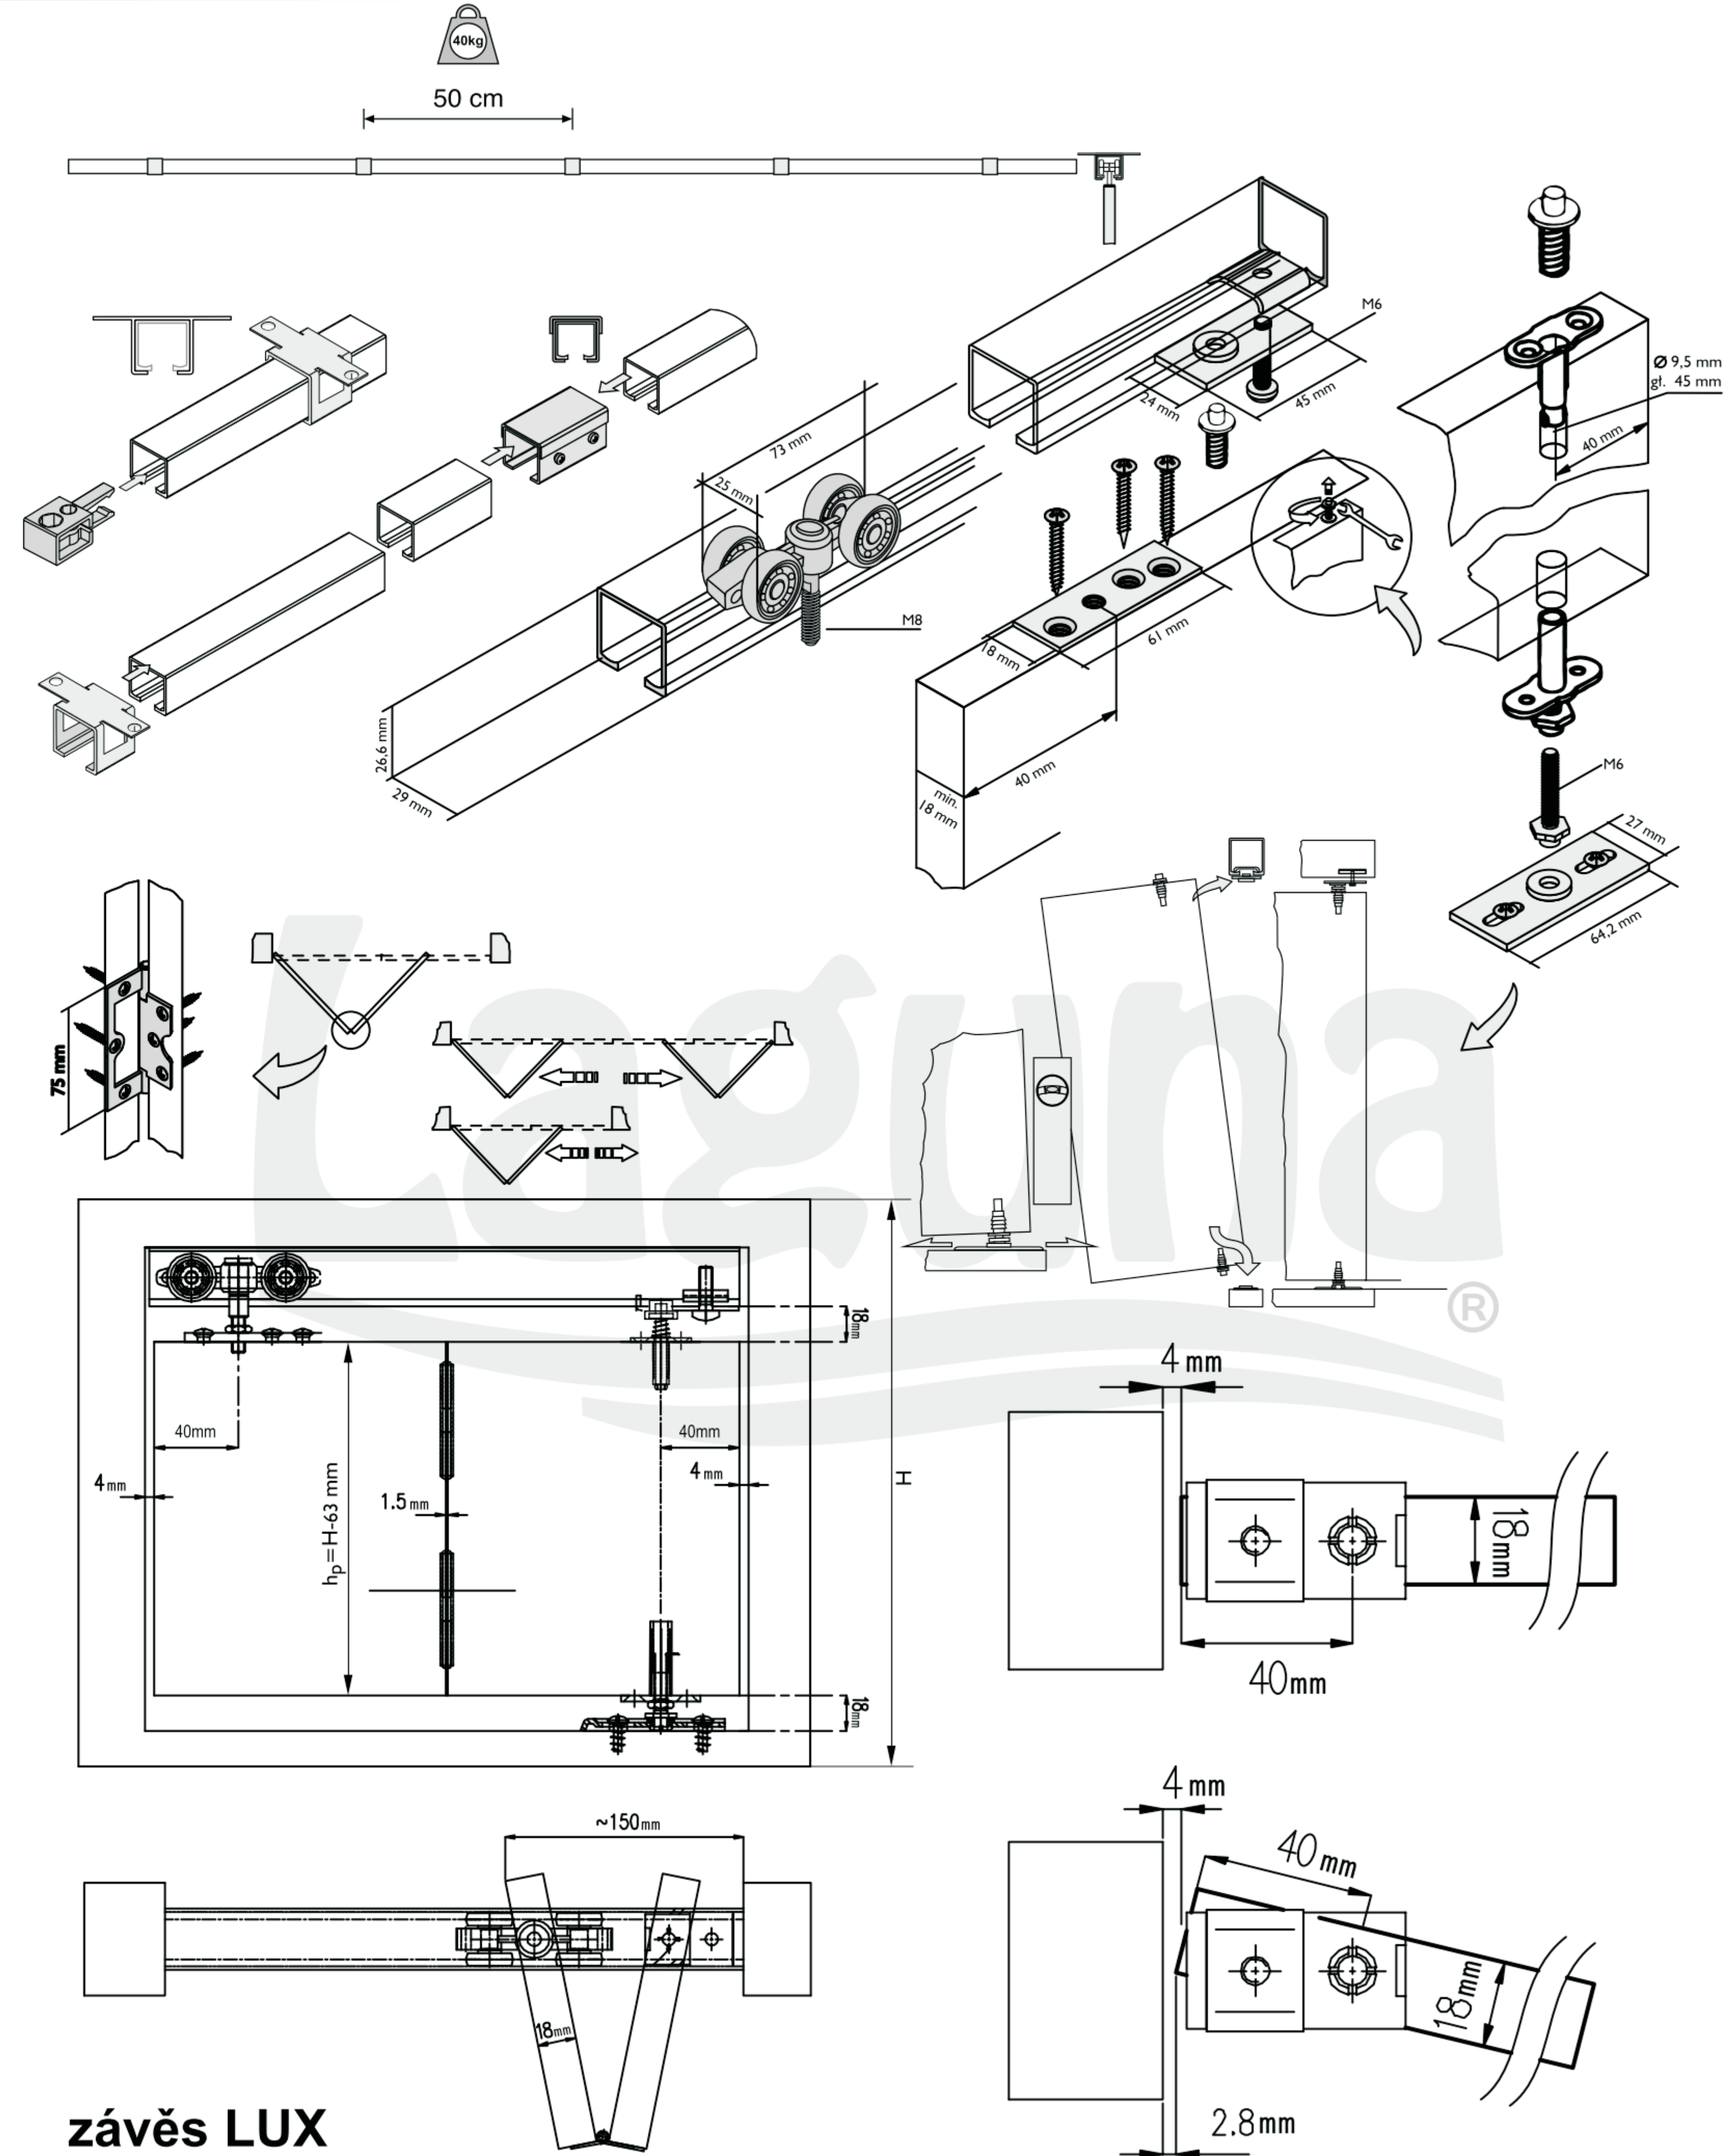

# EKOFOLD 20 kg

Laguna

# STANFOLD 40 kg

v01.2011

závěs LUX

\* viz. návod BIFOLD str. 10