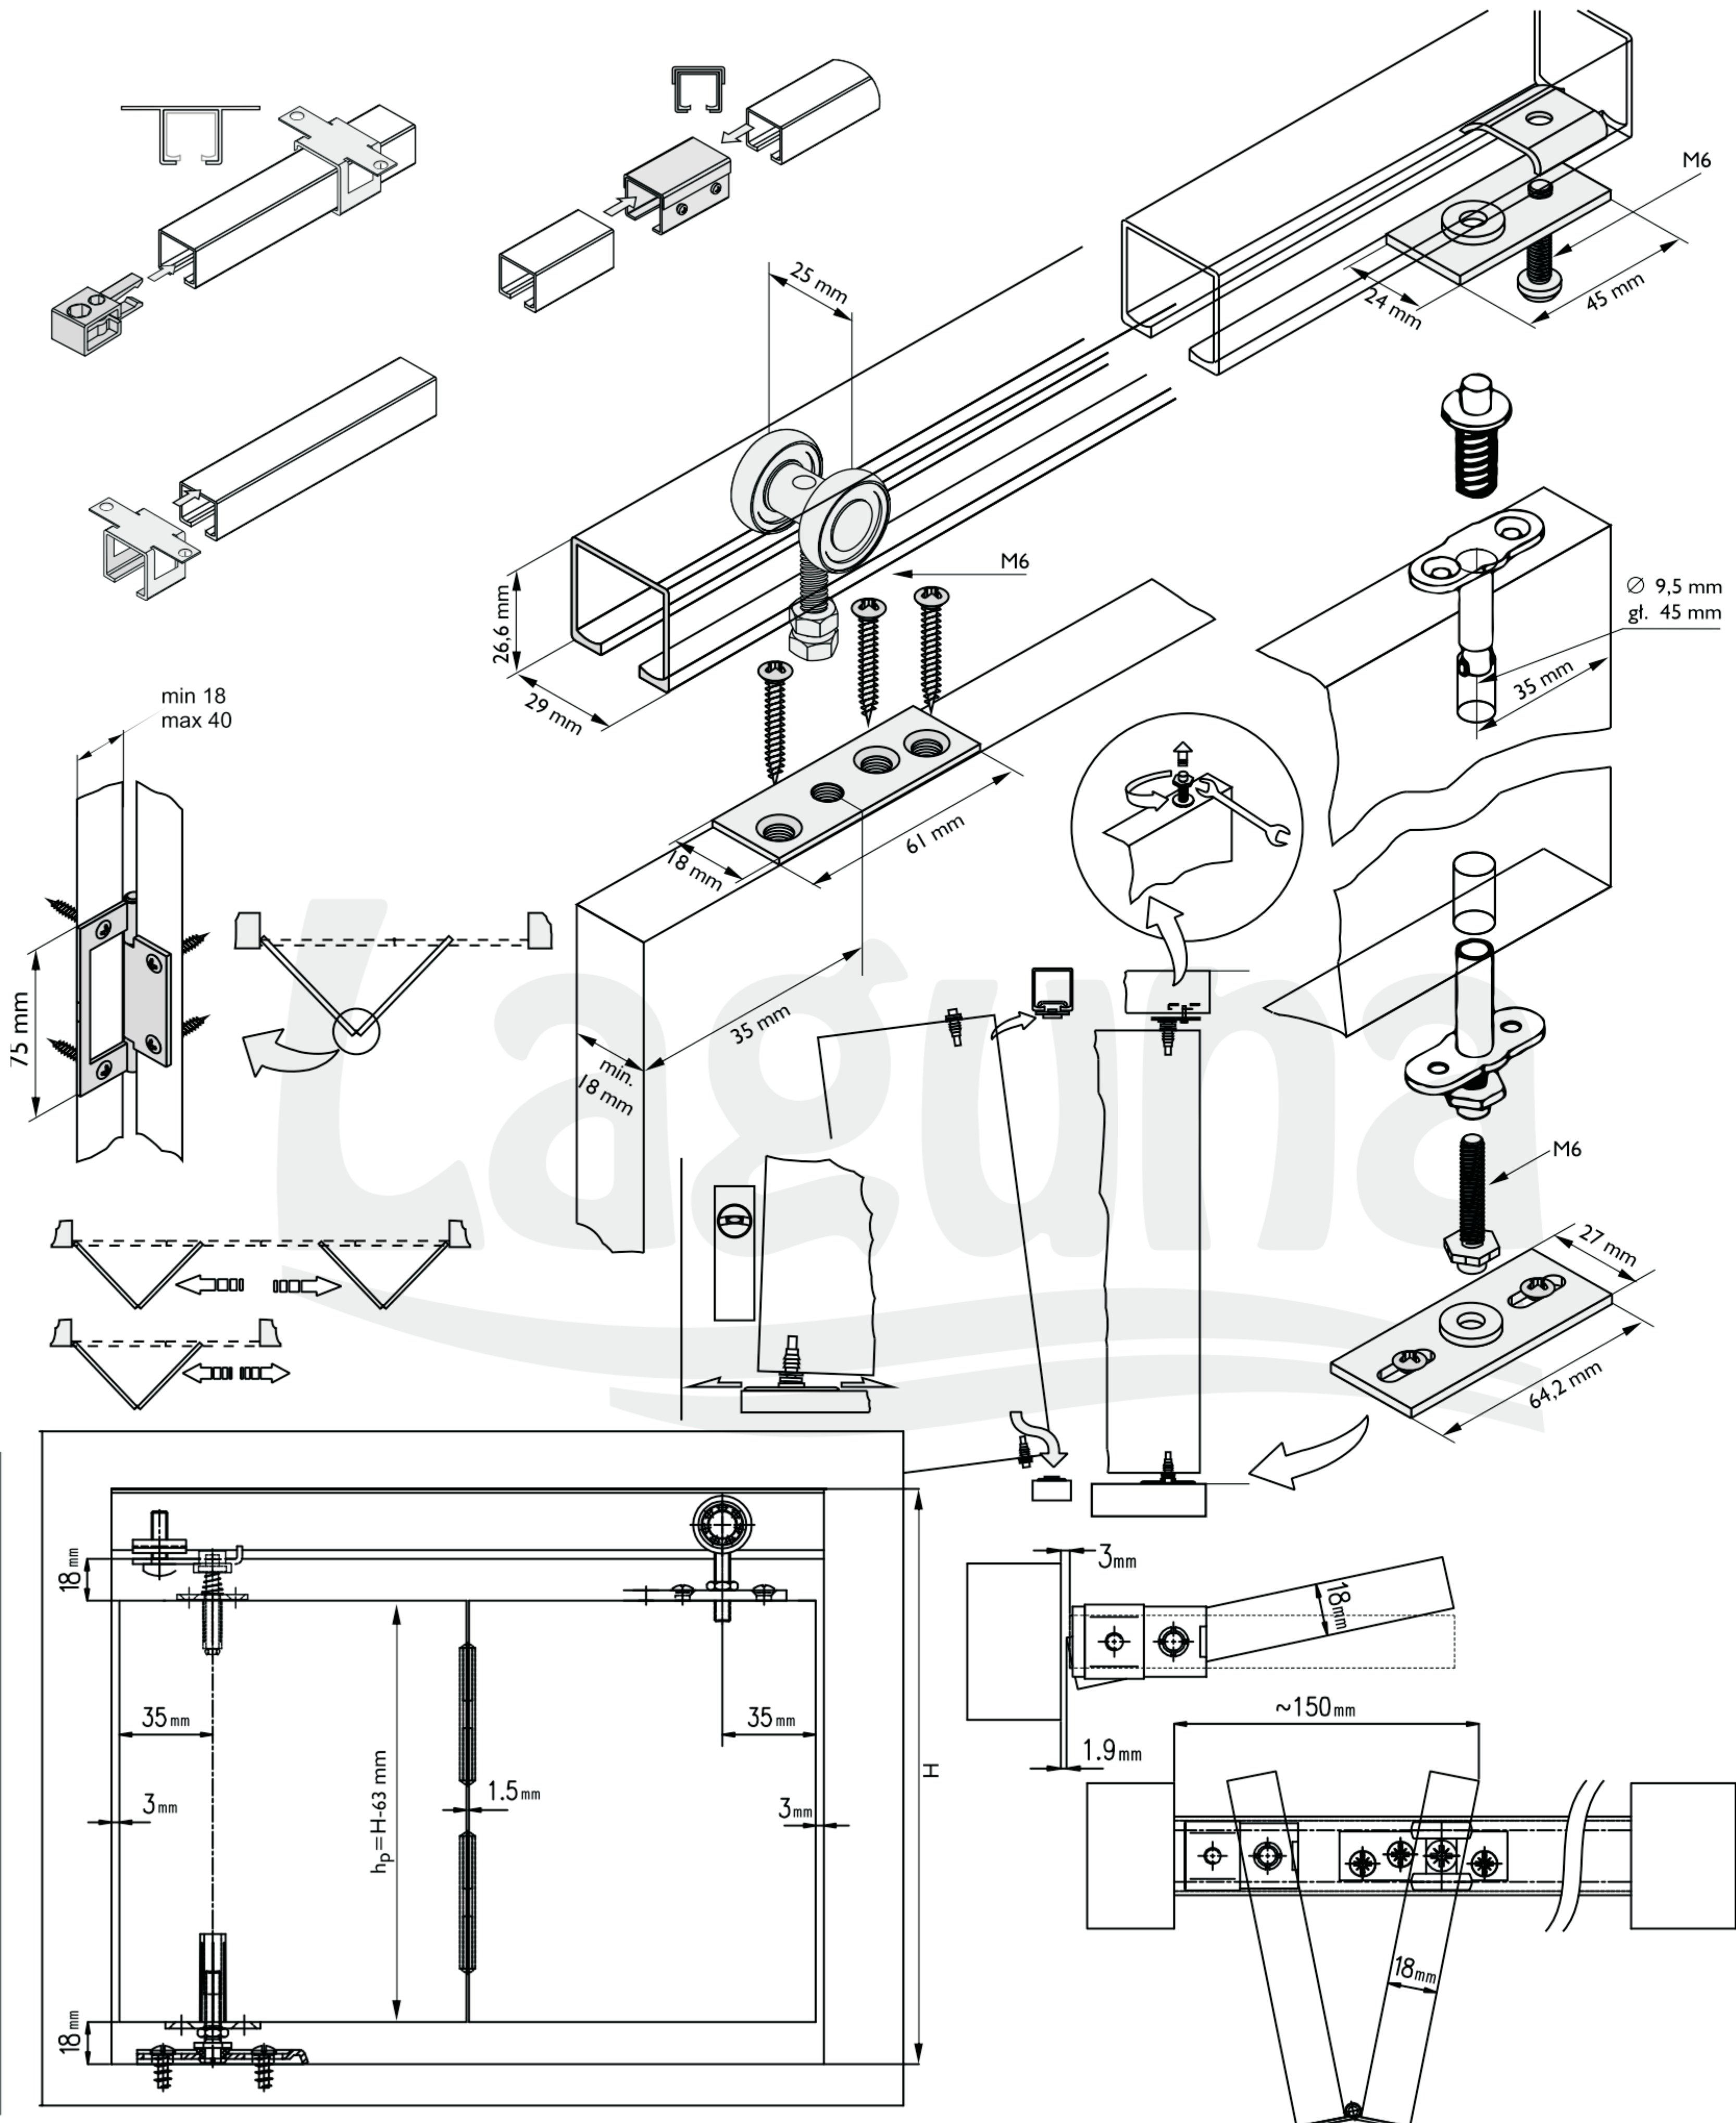

# EKOFOLD 20 kg

Laguna

# STANFOLD 40 kg

v01.2011

závěs LUX

\* viz. návod BIFOLD str. 10