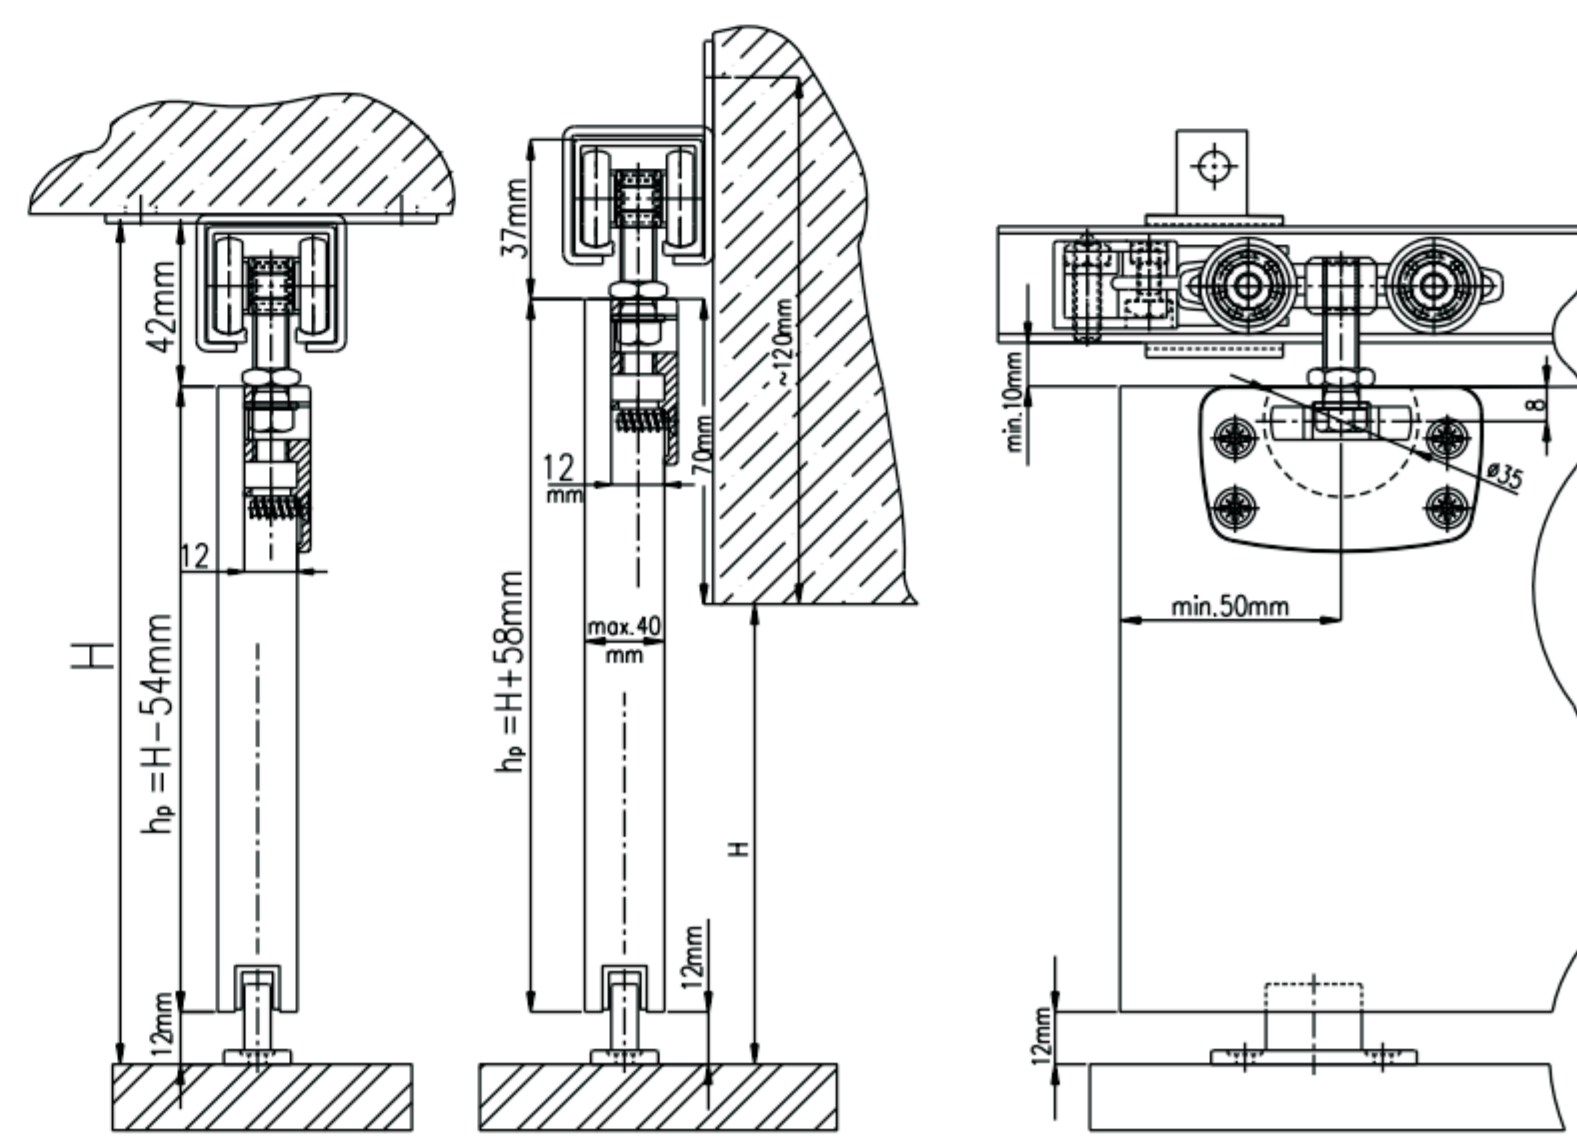

MP-075+PB-075

- montáž do stropu
- tabule do 24mm
montáž na stěnu
- tabule od 24mm do 40mm
- montáž s odchyldkou od stěny

MP-075+PBB-075